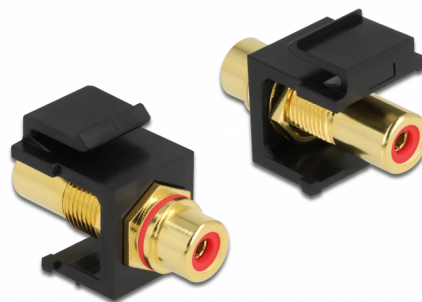

Delock Módulo Keystone RCA hembra > RCA hembra chapado en dorado y rojo / negro

Descripción

Este módulo de Delock se puede usar para extender, por ejemplo, un cable estéreo. Con sus dimensiones estandarizadas se puede utilizar para una instalación de encaje sencilla en, por ejemplo, un panel de conexiones, una placa frontal o una caja de instalación en superficie.

Número de elemento 86744

EAN: 4043619867448

Pais de origen: Taiwan,
Republic of China

Paquete: Bolsa de
plástico con cremallera

Detalles técnicos

- Conectores:
 - 1 x RCA hembra >
 - 1 x RCA hembra
- Marcado: rojo
- Acabado del conector: latón bañado en oro
- Longitud delante del panel: aprox. 9,5 mm
- Para puertos de conexiones con 19,2 x 14,9 mm
- Carcasa color: negro
- Dimensiones (LxANxAL): aprox. 33,2 x 16,3 x 22,3 mm

Contenido del paquete

- Módulo de conexiones

General

Mounting type:	Módulo de conexiones
----------------	----------------------

Interface

Externo:	1 x RCA hembra
Interno:	1 x RCA hembra

Physical characteristics

Carcasa color:	negro
Longitud:	33.2 mm
Width:	16,3 mm
Height:	22,3 mm
Color:	rojo