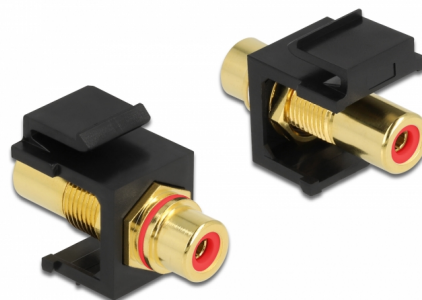

Delock Keystone modul RCA samice > RCA samice, zlacený, červená / černý

Popis

Tento modul značky Delock lze použít například k prodloužení stereofonního kabelu. Díky jeho normalizovaným rozměrům může být použit pro snadnou montáž např. do Keystone patchpanelové lišty nebo montážní krabice.

Číslo produktu 86744

EAN: 4043619867448

Země původu: Taiwan,
Republic of China

Balení: Plastová taška se
zipem

Technické detaily

- Konektor:
 - 1 x RCA (cinch) samice >
 - 1 x RCA (cinch) samice
- Značení: červená
- Povrchová úprava konektoru: pozlacená mosaz
- Vzdálenost před panelem: cca. 9,5 mm
- Pro porty Keystone s 19,2 x 14,9 mm
- Pouzdro barva: černá
- Rozměry (DxŠxV): cca. 33,2 x 16,3 x 22,3 mm

Obsah balení

- Keystone modul

General

Mounting type:	Keystone modul
----------------	----------------

Interface

Externí:	1 x RCA (cinch) samice
Interní:	1 x RCA (cinch) samice

Physical characteristics

Pouzdro barva:	černá
Délka:	33.2 mm
Width:	16,3 mm
Height:	22,3 mm
Barva:	červená