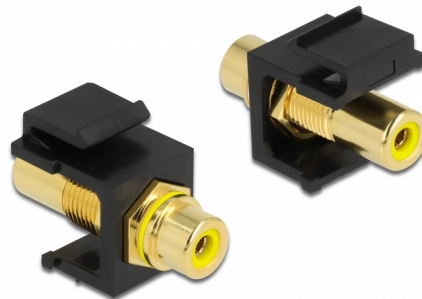

Delock Modul Keystone, RCA mamă > RCA mamă placat cu aur galben / negru

Descriere scurta

Acest modul de la Delock poate fi utilizat pentru a extinde, de exemplu, un cablu stereo. Cu dimensiunile sale standardizate, acesta poate fi utilizat pentru montare cu fixare rapidă în, de ex., un panou de conectare tip Keystone, o mască sau o cutie cu montare la suprafață.

**Nr. 86743**

EAN: 4043619867431

Țara de origine: Taiwan,
Republic of ChinaPachet: Pungă din plastic
cu închidere tip fermoar

Detalii tehnice

- Conectori:
 - 1 x RCA mamă >
 - 1 x RCA mamă
- Marcaj: galben
- Finisaj conector: alamă placată cu aur
- Lungime pe fata panoului: aprox. 9,5 mm
- Pentru porturi Keystone de 19,2 x 14,9 mm
- Carcasa uitoare: negru
- Dimensiunii (LxlxÎ): aprox. 33,2 x 16,3 x 22,3 mm

Pachetul contine

- Modul tip Keystone

General

Mounting type:	Modul tip Keystone
----------------	--------------------

Interface

External:	1 x RCA mamă
Internal:	1 x RCA mamă

Physical characteristics

Carcasa uloare:	negru
Lungime:	33.2 mm
Width:	16,3 mm
Height:	22,3 mm
Colour:	galben