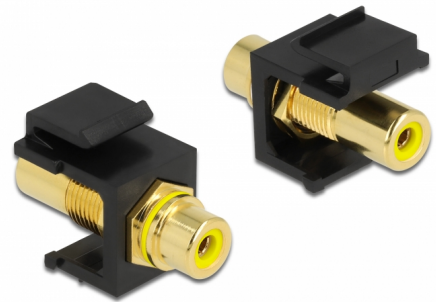

Delock Moduł Keystone, RCA, wtyk żeński > RCA, wtyk żeński, pozłacany, żółty / czarny

Opis

Moduł Delock do wykorzystania jako przedłużacz kabla stereo. Dzięki zestandaryzowanym wymiarom, może być on używany do łatwego montażu sposobem zaciskowym, np. w panelach krosowniczych keystone, płytach czołowych lub puszkach naściennych.

Numer artykułu 86743

EAN: 4043619867431

Kraj pochodzenia:
Taiwan, Republic of
China

Opakowanie: Torba na
zamek błyskawiczny

Szczegóły techniczne

- Złącze:
 - 1 x żeńskie RCA >
 - 1 x żeńskie RCA
- Oznaczenia: żółty
- Wykończenia złączy: pozłacany mosiądz
- Długość z przodu panelu: ok. 9,5 mm
- Dla portów keystone z 19,2 x 14,9 mm
- Obudowa kolor: czarny
- Wymiary (DxSxW): ok. 33,2 x 16,3 x 22,3 mm

Zawartość opakowania

- Moduł keystone

General

Mounting type:	Moduł keystone
----------------	----------------

Interface

Zewnętrzne:	1 x żeńskie RCA
Wewnętrzne:	1 x żeńskie RCA

Physical characteristics

Obudowa kolor:	czarny
Długość:	33.2 mm
Width:	16,3 mm
Height:	22,3 mm
Kolor:	żółty