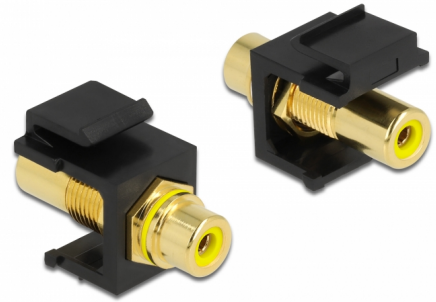

# Delock Keystone modul RCA ženski > RCA ženski pozlaćeni žuta / crni

## Opis

Ovaj modul tvrtke Delock može se koristiti za produžetak, primjerice, stereo kabela. S obzirom da ima standardizirane dimenzije, može se koristiti za ugradnju s jednostavnim nasjedanjem, npr. u Keystone komunikacijskom panelu, prednjoj ploči ili kutiji za površinsku ugradnju.

## Tehnički podaci

- Priključak:
  - 1 x RCA ženskih >
  - 1 x RCA ženskih
- Oznaka: žuta
- Površinska zaštita priključka: pozlaćena bronca
- Duljina ispred ploče: oko 9,5 mm
- Za Keystone priključke dimenzija 19,2 x 14,9 mm
- Kućište boja: crno
- Mjere (DxŠxV): oko 33,2 x 16,3 x 22,3 mm

## General

Mounting type:	Keystone modul
----------------	----------------