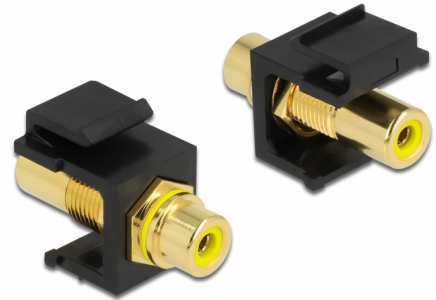

Delock Μονάδα Keystone RCA θηλυκό > RCA θηλυκό επιχρυσωμένη κίτρινο / μαύρο

Περιγραφή

Αυτή η μονάδα της Delock μπορεί να χρησιμοποιηθεί για να επεκτείνει π.χ. ένα στερεοφωνικό καλώδιο. Με τις τυποποιημένες διαστάσεις της μπορεί να χρησιμοποιηθεί για εύκολη εφαρμογή στην στερέωση π.χ. σε έναν πίνακα συνδέσεων Keystone, σε πλάκα πρόσοψης ή κουτί στερέωσης επιφάνειας.

Αρ. προϊόντος 86743

EAN: 4043619867431

Χώρα προέλευσης:
Taiwan, Republic of
China

Συσκευασία: Τσαντάκι με
φερμουάρ

Προδιαγραφές

- Συνδετήρας:
1 x RCA θηλυκή >
1 x RCA θηλυκή
- Επισήμανση: κίτρινο
- Φινίρισμα συνδέσμου: επιχρυσωμένος ορείχαλκος
- Μήκος μπροστά από τη ράβδο σύνδεσης: περ. 9,5 χιλ.
- Για θύρες Keystone με 19,2 x 14,9 mm
- Περιβλήμα Χρώμα: μαύρο
- Διαστάσεις (ΜxΠxΥ): περ. 33,2 x 16,3 x 22,3 mm

Περιεχόμενα συσκευασίας

- Μονάδα Keystone

General

Mounting type:	Μονάδα Keystone
----------------	-----------------

Interface

Εξωτερικά:	1 x RCA θηλυκή
Εσωτερικός:	1 x RCA θηλυκή

Physical characteristics

Περίβλημα Χρώμα:	μαύρο
Μήκος:	33.2 mm
Width:	16,3 mm
Height:	22,3 mm
Χρώμα:	κίτρινο