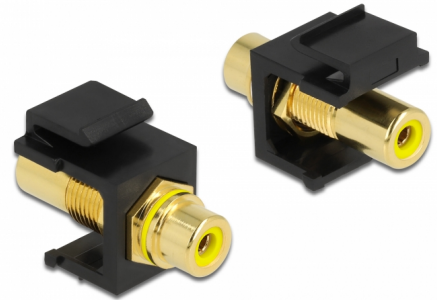

Delock Module Keystone RCA femelle > RCA femelle, plaqué or, jaune / noir

Description

Ce module de Delock peut être employé pour rallonger, par exemple, un câble stéréo. Avec ses dimensions normalisées, il peut être utilisé pour un montage facile par encliquetage dans un panneau de brassage Keystone, une plaque frontale ou un boîtier à montage en surface.

N° produit 86743

EAN: 4043619867431

Pays d'origine: Taiwan, Republic of China

Emballage: Sac polyvalent à fermeture éclair

Détails techniques

- Connecteurs :
 - 1 x RCA femelle >
 - 1 x RCA femelle
- Marquage : jaune
- Finition du connecteur : cuivre plaqué or
- Longueur devant le panneau : env. 9,5 mm
- Pour ports Keystone 19,2 x 14,9 mm
- Boîtier couleur: noir
- Dimensions (LxlxH) : env. 33,2 x 16,3 x 22,3 mm

Contenu de l'emballage

- Module Keystone

General

Mounting type:	Module Keystone
----------------	-----------------

Interface

Externe:	1 x RCA femelle
Interne:	1 x RCA femelle

Physical characteristics

Boitier couleur:	noir
Longueur:	33.2 mm
Width:	16,3 mm
Height:	22,3 mm
Couleur:	jaune