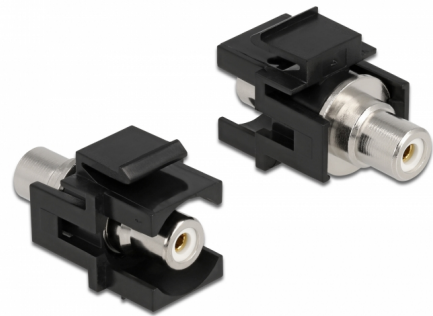

Delock Modul Keystone, RCA mamă > RCA mamă, alb / negru

Descriere scurta

Acest modul de la Delock poate fi utilizat pentru a extinde, de exemplu, un cablu stereo. Cu dimensiunile sale standardizate, acesta poate fi utilizat pentru montare cu fixare rapidă în, de ex., un panou de conectare tip Keystone, o mască sau o cutie cu montare la suprafață.

**Nr. 86742**

EAN: 4043619867424

Țara de origine: Taiwan,
Republic of ChinaPachet: Pungă din plastic
cu închidere tip fermoar

Detalii tehnice

- Conectori:
 - 1 x RCA mamă >
 - 1 x RCA mamă
- Marcaj: alb
- Montaj la același nivel pe placa frontală
- Pentru porturi Keystone de 19,2 x 14,9 mm
- Carcasa uitoare: negru
- Dimensiunii (LxlxÎ): aprox. 33,2 x 18,0 x 22,3 mm

Pachetul contine

- Modul tip Keystone

General

Mounting type:	Modul tip Keystone
----------------	--------------------

Interface

External:	1 x RCA mamă
Internal:	1 x RCA mamă

Physical characteristics

Carcasa uloare:	negru
Lungime:	33.2 mm
Width:	18,0 mm
Height:	22,3 mm
Colour:	alb