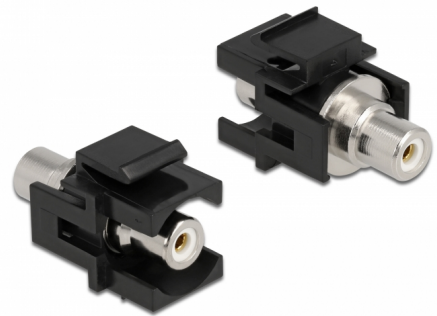

Delock Moduł Keystone, RCA, wtyk żeński > RCA, wtyk żeński, biały / czarny

Opis

Moduł Delock do wykorzystania jako przedłużacz kabla stereo. Dzięki zestandaryzowanym wymiarom, może być on używany do łatwego montażu sposobem zaciskowym, np. w panelach krosowniczych keystone, płytach czołowych lub puszkach naściennych.

Numer artykułu 86742

EAN: 4043619867424

Kraj pochodzenia:
Taiwan, Republic of
China

Opakowanie: Torba na
zamek błyskawiczny

Szczegóły techniczne

- Złącze:
1 x żeńskie RCA >
1 x żeńskie RCA
- Oznaczenia: biały
- Montaż wpuszczany na panelu przednim
- Dla portów keystone z 19,2 x 14,9 mm
- Obudowa kolor: czarny
- Wymiary (DxSxW): ok. 33,2 x 18,0 x 22,3 mm

Zawartość opakowania

- Moduł keystone

General

| | |
|----------------|----------------|
| Mounting type: | Moduł keystone |
|----------------|----------------|

Interface

| | |
|-------------|-----------------|
| Zewnętrzne: | 1 x żeńskie RCA |
| Wewnętrzne: | 1 x żeńskie RCA |

Physical characteristics

| | |
|----------------|---------|
| Obudowa kolor: | czarny |
| Długość: | 33.2 mm |
| Width: | 18,0 mm |
| Height: | 22,3 mm |
| Kolor: | biały |