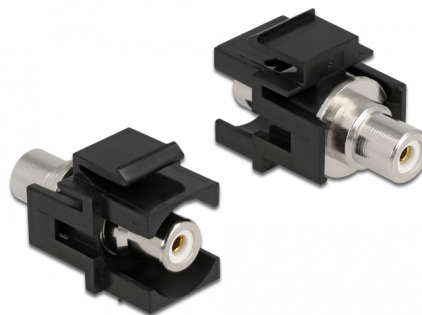

# Delock Keystone modul RCA ženski > RCA ženski bijeli / crni

## Opis

Ovaj modul tvrtke Delock može se koristiti za produžetak, primjerice, stereo kabela. S obzirom da ima standardizirane dimenzije, može se koristiti za ugradnju s jednostavnim nasjedanjem, npr. u Keystone komunikacijskom panelu, prednjoj ploči ili kutiji za površinsku ugradnju.

## Tehnički podaci

- Priključak:
  - 1 x RCA ženskih >
  - 1 x RCA ženskih
- Oznaka: bijela
- Ugradnja u ravnini s prednjom pločom
- Za Keystone priključke dimenzija 19,2 x 14,9 mm
- Kućište boja: crno
- Mjere (DxŠxV): oko 33,2 x 18,0 x 22,3 mm

## Physical characteristics

Kućište boja:	crne
Duljina:	33.2 mm
Width:	18,0 mm
Height:	22,3 mm
Boja:	bijela