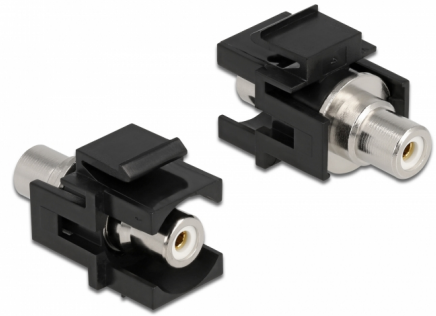

Delock Μονάδα Keystone RCA θηλυκό > RCA θηλυκό λευκό / μαύρο

Περιγραφή

Αυτή η μονάδα της Delock μπορεί να χρησιμοποιηθεί για να επεκτείνει π.χ. ένα στερεοφωνικό καλώδιο. Με τις τυποποιημένες διαστάσεις της μπορεί να χρησιμοποιηθεί για εύκολη εφαρμογή στην στερέωση π.χ. σε έναν πίνακα συνδέσεων Keystone, σε πλάκα πρόσοψης ή κουτί στερέωσης επιφάνειας.

Αρ. προϊόντος 86742

EAN: 4043619867424

Χώρα προέλευσης:
Taiwan, Republic of
China

Συσκευασία: Τσαντάκι με
φερμουάρ

Προδιαγραφές

- Συνδετήρας:
 - 1 x RCA θηλυκή >
 - 1 x RCA θηλυκή
- Επισήμανση: λευκό
- Καλυμμένη γραμμή στον μπροστινό πίνακα
- Για θύρες Keystone με 19,2 x 14,9 mm
- Περίβλημα Χρώμα: μαύρο
- Διαστάσεις (ΜxΠxΥ): περ. 33,2 x 18,0 x 22,3 mm

Περιεχόμενα συσκευασίας

- Μονάδα Keystone

General

Mounting type:	Μονάδα Keystone
----------------	-----------------

Interface

Εξωτερικά:	1 x RCA θηλυκή
Εσωτερικός:	1 x RCA θηλυκή

Physical characteristics

Περίβλημα Χρώμα:	μαύρο
Μήκος:	33.2 mm
Width:	18,0 mm
Height:	22,3 mm
Χρώμα:	λευκό