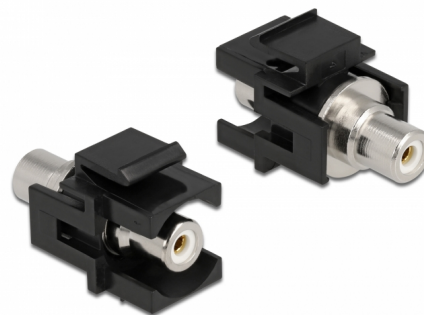

Delock Módulo Keystone RCA hembra > RCA hembra blanco / negro

Descripción

Este módulo de Delock se puede usar para extender, por ejemplo, un cable estéreo. Con sus dimensiones estandarizadas se puede utilizar para una instalación de encaje sencilla en, por ejemplo, un panel de conexiones, una placa frontal o una caja de instalación en superficie.

Número de elemento 86742

EAN: 4043619867424

Pais de origen: Taiwan,
Republic of China

Paquete: Bolsa de
plástico con cremallera

Detalles técnicos

- Conectores:
 - 1 x RCA hembra >
 - 1 x RCA hembra
- Marcado: blanco
- Montaje empotrado en el panel frontal
- Para puertos de conexiones con 19,2 x 14,9 mm
- Carcasa color: negro
- Dimensiones (LxANxAL): aprox. 33,2 x 18,0 x 22,3 mm

Contenido del paquete

- Módulo de conexiones

General

Mounting type:	Módulo de conexiones
----------------	----------------------

Interface

Externo:	1 x RCA hembra
Interno:	1 x RCA hembra

Physical characteristics

Carcasa color:	negro
Longitud:	33.2 mm
Width:	18,0 mm
Height:	22,3 mm
Color:	blanco