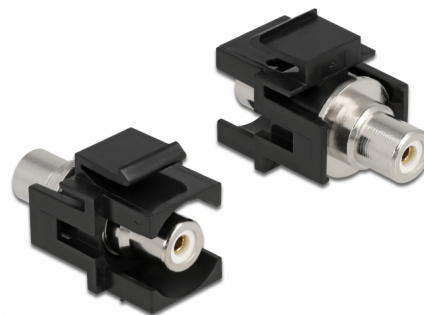

Delock Keystone modul RCA samice > RCA samice bílý / černý

Popis

Tento modul značky Delock lze použít například k prodloužení stereofonního kabelu. Díky jeho normalizovaným rozměrům může být použit pro snadnou montáž např. do Keystone patchpanelové lišty nebo montážní krabice.

Číslo produktu 86742

EAN: 4043619867424

Země původu: Taiwan,
Republic of China

Balení: Plastová taška se
zipem

Technické detaily

- Konektor:
 - 1 x RCA (cinch) samice >
 - 1 x RCA (cinch) samice
- Značení: bílá
- Vestavná montáž na přední panel
- Pro porty Keystone s 19,2 x 14,9 mm
- Pouzdro barva: černá
- Rozměry (DxŠxV): cca. 33,2 x 18,0 x 22,3 mm

Obsah balení

- Keystone modul

General

Mounting type:	Keystone modul
----------------	----------------

Interface

Externí:	1 x RCA (cinch) samice
Interní:	1 x RCA (cinch) samice

Physical characteristics

Pouzdro barva:	černá
Délka:	33.2 mm
Width:	18,0 mm
Height:	22,3 mm
Barva:	bílá