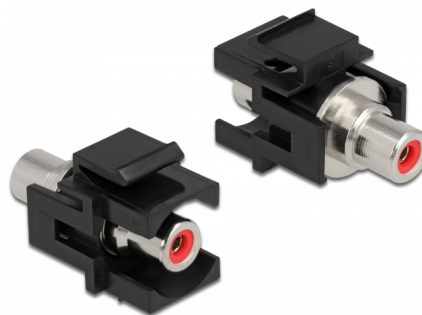

Delock Modul Keystone, RCA mamă > RCA mamă, roșu / negru

Descriere scurta

Acest modul de la Delock poate fi utilizat pentru a extinde, de exemplu, un cablu stereo. Cu dimensiunile sale standardizate, acesta poate fi utilizat pentru montare cu fixare rapidă în, de ex., un panou de conectare tip Keystone, o mască sau o cutie cu montare la suprafață.

Nr. 86741

EAN: 4043619867417

Țara de origine: Taiwan,
Republic of China

Pachet: Pungă din plastic
cu închidere tip fermoar

Detalii tehnice

- Conectori:
 - 1 x RCA mamă >
 - 1 x RCA mamă
- Marcaj: roșu
- Montaj la același nivel pe placa frontală
- Pentru porturi Keystone de 19,2 x 14,9 mm
- Carcasa uitoare: negru
- Dimensiunii (LxlxÎ): aprox. 33,2 x 18,0 x 22,3 mm

Pachetul contine

- Modul tip Keystone

General

Mounting type:	Modul tip Keystone
----------------	--------------------

Interface

External:	1 x RCA mamă
Internal:	1 x RCA mamă

Physical characteristics

Carcasa uloare:	negru
Lungime:	33.2 mm
Width:	18,0 mm
Height:	22,3 mm
Colour:	roșu