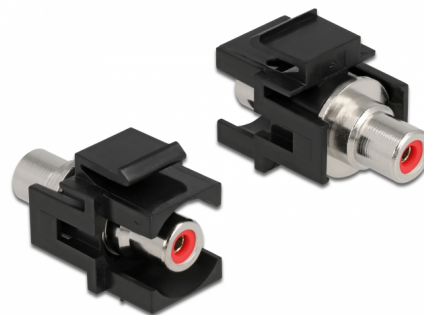

# Delock Moduł Keystone, RCA, wtyk żeński > RCA, wtyk żeński, czerwony / czarny

## Opis

Moduł Delock do wykorzystania jako przedłużacz kabla stereo. Dzięki zestandaryzowanym wymiarom, może być on używany do łatwego montażu sposobem zaciskowym, np. w panelach krosowniczych keystone, płytach czołowych lub puszkach naściennych.

## Szczegóły techniczne

- Złącze:  
1 x żeńskie RCA >  
1 x żeńskie RCA
- Oznaczenia: czerwony
- Montaż wpuszczany na panelu przednim
- Dla portów keystone z 19,2 x 14,9 mm
- Obudowa kolor: czarny
- Wymiary (DxSxW): ok. 33,2 x 18,0 x 22,3 mm

## Physical characteristics

Obudowa kolor:	czarny
Długość:	33.2 mm
Width:	18,0 mm
Height:	22,3 mm
Kolor:	czerwony