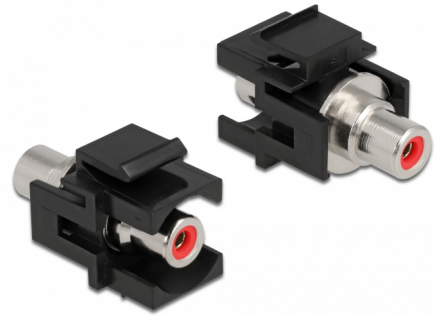

Delock Keystone modul RCA ženski > RCA ženski crvena / crno

Opis

Ovaj modul tvrtke Delock može se koristiti za produžetak, primjerice, stereo kabela. S obzirom da ima standardizirane dimenzije, može se koristiti za ugradnju s jednostavnim nasjedanjem, npr. u Keystone komunikacijskom panelu, prednjoj ploči ili kutiji za površinsku ugradnju.

Predmet br. 86741

EAN: 4043619867417

Zemlja podrijetla: Taiwan,
Republic of China

Pakiranje: Plastična
vrećica sa zip zatvaračem

Tehnički podaci

- Priključak:
 - 1 x RCA ženskih >
 - 1 x RCA ženskih
- Oznaka: crvena
- Ugradnja u ravnini s prednjom pločom
- Za Keystone priključke dimenzija 19,2 x 14,9 mm
- Kućište boja: crno
- Mjere (DxŠxV): oko 33,2 x 18,0 x 22,3 mm

Sadržaj pakiranja

- Keystone modul

General

Mounting type:	Keystone modul
----------------	----------------

Interface

Vanjski:	1 x RCA ženskih
Unutarnji:	1 x RCA ženskih

Physical characteristics

Kućište boja:	crne
Duljina:	33.2 mm
Width:	18,0 mm
Height:	22,3 mm
Boja:	crvena