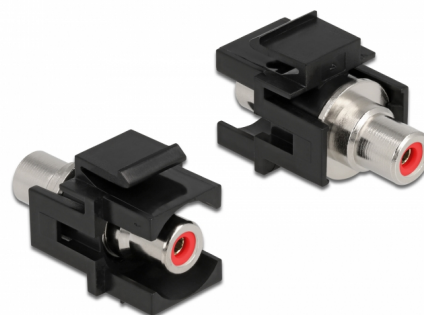

# Delock Modulo Keystone RCA femmina > RCA femmina rosso / nero

## Descrizione

Questo modulo Delock può essere utilizzato per estendere ad esempio un cavo stereo. Con le sue dimensioni standardizzate può essere utilizzato per un facile montaggio a incastro, ad esempio un pannello patch keystone, una piastra anteriore o una scatola di montaggio in superficie.

## Dettagli tecnici

- Connettori:
  - 1 x RCA femmina >
  - 1 x RCA femmina
- Marcatura: rosso
- Montaggio a incasso del pannello frontale
- Per porte keystone con 19,2 x 14,9 mm
- Custodia colore: nero
- Dimensioni (LxPxA): ca. 33,2 x 18,0 x 22,3 mm

## Physical characteristics

Custodia colore:	nero
Lunghezza:	33.2 mm
Width:	18,0 mm
Height:	22,3 mm
Colour:	rosso