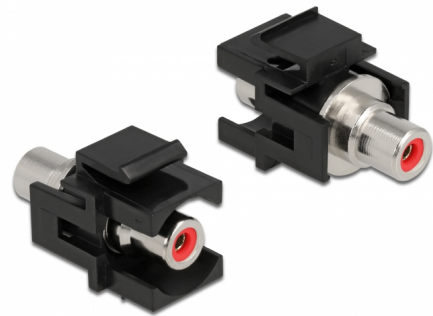

Delock Μονάδα Keystone RCA θηλυκό > RCA θηλυκό κόκκινος / μαύρο

Περιγραφή

Αυτή η μονάδα της Delock μπορεί να χρησιμοποιηθεί για να επεκτείνει π.χ. ένα στερεοφωνικό καλώδιο. Με τις τυποποιημένες διαστάσεις της μπορεί να χρησιμοποιηθεί για εύκολη εφαρμογή στην στερέωση π.χ. σε έναν πίνακα συνδέσεων Keystone, σε πλάκα πρόσοψης ή κουτί στερέωσης επιφάνειας.

Αρ. προϊόντος 86741

EAN: 4043619867417

Χώρα προέλευσης:
Taiwan, Republic of
China

Συσκευασία: Τσαντάκι με
φερμουάρ

Προδιαγραφές

- Συνδετήρας:
1 x RCA θηλυκή >
1 x RCA θηλυκή
- Επισήμανση: κόκκινος
- Καλυμμένη γραμμή στον μπροστινό πίνακα
- Για θύρες Keystone με 19,2 x 14,9 mm
- Περιβλήμα Χρώμα: μαύρο
- Διαστάσεις (ΜxΠxΥ): περ. 33,2 x 18,0 x 22,3 mm

Περιεχόμενα συσκευασίας

- Μονάδα Keystone

General

Mounting type:	Μονάδα Keystone
----------------	-----------------

Interface

Εξωτερικά:	1 x RCA θηλυκή
Εσωτερικός:	1 x RCA θηλυκή

Physical characteristics

Περίβλημα Χρώμα:	μαύρο
Μήκος:	33.2 mm
Width:	18,0 mm
Height:	22,3 mm
Χρώμα:	κόκκινος