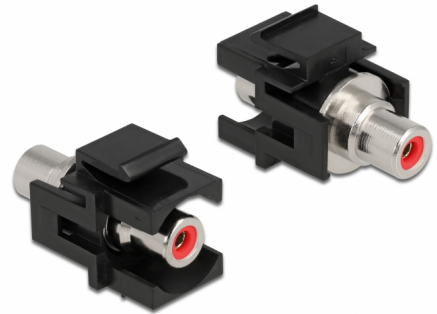

# Delock Module Keystone RCA femelle > RCA femelle rouge / noir

## Description

Ce module de Delock peut être employé pour rallonger, par exemple, un câble stéréo. Avec ses dimensions normalisées, il peut être utilisé pour un montage facile par encliquetage dans un panneau de brassage Keystone, une plaque frontale ou un boîtier à montage en surface.

## Détails techniques

- Connecteurs :
  - 1 x RCA femelle >
  - 1 x RCA femelle
- Marquage : rouge
- Montage en surface sur le panneau avant
- Pour ports Keystone 19,2 x 14,9 mm
- Boîtier couleur: noir
- Dimensions (LxlxH) : env. 33,2 x 18,0 x 22,3 mm

## Physical characteristics

Boitier couleur:	noir
Longueur:	33.2 mm
Width:	18,0 mm
Height:	22,3 mm
Couleur:	rouge