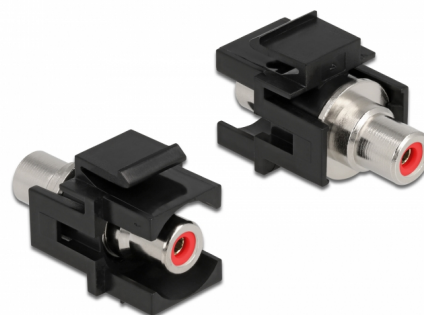

# Delock Módulo Keystone RCA hembra > RCA hembra rojo / negro

## Descripción

Este módulo de Delock se puede usar para extender, por ejemplo, un cable estéreo. Con sus dimensiones estandarizadas se puede utilizar para una instalación de encaje sencilla en, por ejemplo, un panel de conexiones, una placa frontal o una caja de instalación en superficie.

## Detalles técnicos

- Conectores:
  - 1 x RCA hembra >
  - 1 x RCA hembra
- Marcado: rojo
- Montaje empotrado en el panel frontal
- Para puertos de conexiones con 19,2 x 14,9 mm
- Carcasa color: negro
- Dimensiones (LxANxAL): aprox. 33,2 x 18,0 x 22,3 mm

## Physical characteristics

Carcasa color:	negro
Longitud:	33.2 mm
Width:	18,0 mm
Height:	22,3 mm
Color:	rojo