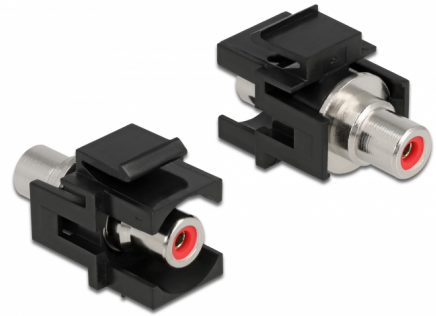

Delock Keystone modul RCA samice > RCA samice červená / černá

Popis

Tento modul značky Delock lze použít například k prodloužení stereofonního kabelu. Díky jeho normalizovaným rozměrům může být použit pro snadnou montáž např. do Keystone patchpanelové lišty nebo montážní krabice.

Číslo produktu 86741

EAN: 4043619867417

Země původu: Taiwan,
Republic of China

Balení: Plastová taška se
zipem

Technické detaily

- Konektor:
 - 1 x RCA (cinch) samice >
 - 1 x RCA (cinch) samice
- Značení: červená
- Vestavná montáž na přední panel
- Pro porty Keystone s 19,2 x 14,9 mm
- Pouzdro barva: černá
- Rozměry (DxŠxV): cca. 33,2 x 18,0 x 22,3 mm

Obsah balení

- Keystone modul

General

Mounting type:	Keystone modul
----------------	----------------

Interface

Externí:	1 x RCA (cinch) samice
Interní:	1 x RCA (cinch) samice

Physical characteristics

Pouzdro barva:	černá
Délka:	33.2 mm
Width:	18,0 mm
Height:	22,3 mm
Barva:	červená