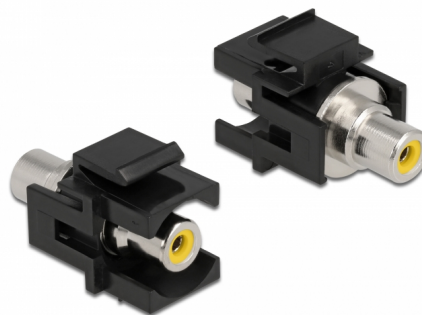

Delock Modul Keystone, RCA mamă > RCA mamă, galben / negru

Descriere scurta

Acest modul de la Delock poate fi utilizat pentru a extinde, de exemplu, un cablu stereo. Cu dimensiunile sale standardizate, acesta poate fi utilizat pentru montare cu fixare rapidă în, de ex., un panou de conectare tip Keystone, o mască sau o cutie cu montare la suprafață.

**Nr. 86740**

EAN: 4043619867400

Țara de origine: Taiwan,
Republic of ChinaPachet: Pungă din plastic
cu închidere tip fermoar

Detalii tehnice

- Conectori:
 - 1 x RCA mamă >
 - 1 x RCA mamă
- Marcaj: galben
- Montaj la același nivel pe placa frontală
- Pentru porturi Keystone de 19,2 x 14,9 mm
- Carcasa uitoare: negru
- Dimensiunii (LxlxÎ): aprox. 33,2 x 18,0 x 22,3 mm

Pachetul contine

- Modul tip Keystone

General

Mounting type:	Modul tip Keystone
----------------	--------------------

Interface

External:	1 x RCA mamă
Internal:	1 x RCA mamă

Physical characteristics

Carcasa uloare:	negru
Lungime:	33.2 mm
Width:	18,0 mm
Height:	22,3 mm
Colour:	galben