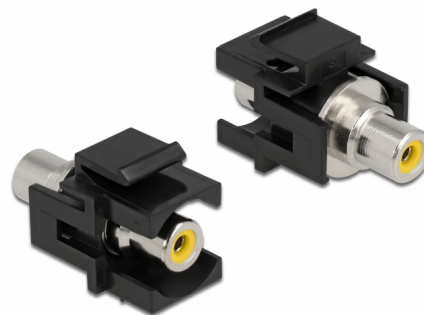

## Delock Moduł Keystone, RCA, wtyk żeński > RCA, wtyk żeński, żółty / czarny

### Opis

Moduł Delock do wykorzystania jako przedłużacz kabla stereo. Dzięki zestandaryzowanym wymiarom, może być on używany do łatwego montażu sposobem zaciskowym, np. w panelach krosowniczych keystone, płytach czołowych lub puszkach naściennych.

### Szczegóły techniczne

- Złącze:  
1 x żeńskie RCA >  
1 x żeńskie RCA
- Oznaczenia: żółty
- Montaż wpuszczany na panelu przednim
- Dla portów keystone z 19,2 x 14,9 mm
- Obudowa kolor: czarny
- Wymiary (DxSxW): ok. 33,2 x 18,0 x 22,3 mm

## Physical characteristics

Obudowa kolor:	czarny
Długość:	33.2 mm
Width:	18,0 mm
Height:	22,3 mm
Kolor:	żółty