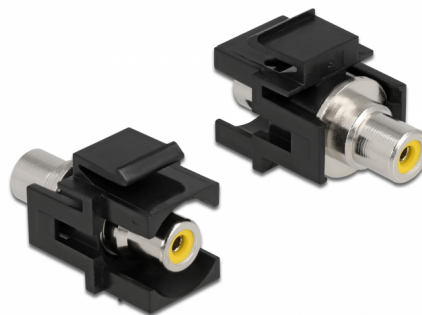

Delock Keystone modul RCA ženski > RCA ženski žuta / crno

Opis

Ovaj modul tvrtke Delock može se koristiti za produžetak, primjerice, stereo kabela. S obzirom da ima standardizirane dimenzije, može se koristiti za ugradnju s jednostavnim nasjedanjem, npr. u Keystone komunikacijskom panelu, prednjoj ploči ili kutiji za površinsku ugradnju.

Predmet br. 86740

EAN: 4043619867400

Zemlja podrijetla: Taiwan,
Republic of China

Pakiranje: Plastična
vrećica sa zip zatvaračem

Tehnički podaci

- Priključak:
 - 1 x RCA ženskih >
 - 1 x RCA ženskih
- Oznaka: žuta
- Ugradnja u ravnini s prednjom pločom
- Za Keystone priključke dimenzija 19,2 x 14,9 mm
- Kućište boja: crno
- Mjere (DxŠxV): oko 33,2 x 18,0 x 22,3 mm

Sadržaj pakiranja

- Keystone modul

General

Mounting type:	Keystone modul
----------------	----------------

Interface

Vanjski:	1 x RCA ženskih
Unutarnji:	1 x RCA ženskih

Physical characteristics

Kućište boja:	crne
Duljina:	33.2 mm
Width:	18,0 mm
Height:	22,3 mm
Boja:	žuta