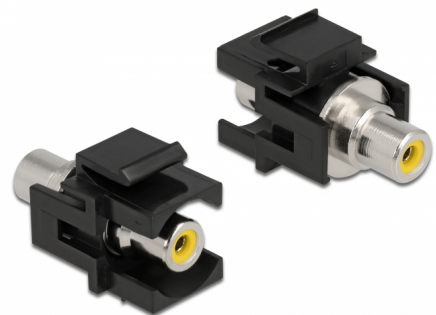

Delock Modulo Keystone RCA femmina > RCA femmina giallo / nero

Descrizione

Questo modulo Delock può essere utilizzato per estendere ad esempio un cavo stereo. Con le sue dimensioni standardizzate può essere utilizzato per un facile montaggio a incastro, ad esempio un pannello patch keystone, una piastra anteriore o una scatola di montaggio in superficie.

Articolo n. 86740

EAN: 4043619867400

Paese di origine: Taiwan, Republic of China

Pacchetto: Sacchetto in plastica con cerniera

Dettagli tecnici

- Connettori:
 - 1 x RCA femmina >
 - 1 x RCA femmina
- Marcatura: giallo
- Montaggio a incasso del pannello frontale
- Per porte keystone con 19,2 x 14,9 mm
- Custodia colore: nero
- Dimensioni (LxPxA): ca. 33,2 x 18,0 x 22,3 mm

Contenuto della confezione

- Modulo keystone

General

Mounting type:	Modulo keystone
----------------	-----------------

Interface

External:	1 x RCA femmina
Internal:	1 x RCA femmina

Physical characteristics

Custodia colore:	nero
Lunghezza:	33.2 mm
Width:	18,0 mm
Height:	22,3 mm
Colour:	giallo