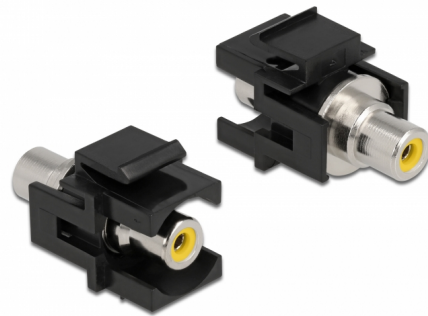

# Delock Μονάδα Keystone RCA θηλυκό > RCA θηλυκό κίτρινο / μαύρο

## Περιγραφή

Αυτή η μονάδα της Delock μπορεί να χρησιμοποιηθεί για να επεκτείνει π.χ. ένα στερεοφωνικό καλώδιο. Με τις τυποποιημένες διαστάσεις της μπορεί να χρησιμοποιηθεί για εύκολη εφαρμογή στην στερέωση π.χ. σε έναν πίνακα συνδέσεων Keystone, σε πλάκα πρόσοψης ή κουτί στερέωσης επιφάνειας.

## Προδιαγραφές

- Συνδετήρας:
  - 1 x RCA θηλυκή >
  - 1 x RCA θηλυκή
- Επισήμανση: κίτρινο
- Καλυμμένη γραμμή στον μπροστινό πίνακα
- Για θύρες Keystone με 19,2 x 14,9 mm
- Περιβλήμα Χρώμα: μαύρο
- Διαστάσεις (ΜxΠxΥ): περ. 33,2 x 18,0 x 22,3 mm

## Physical characteristics

Περίβλημα Χρώμα:	μαύρο
Μήκος:	33.2 mm
Width:	18,0 mm
Height:	22,3 mm
Χρώμα:	κίτρινο