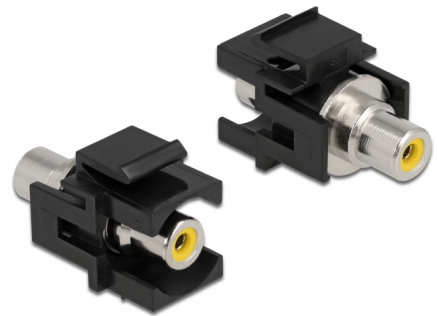

Delock Module Keystone RCA femelle > RCA femelle jaune / noir

Description

Ce module de Delock peut être employé pour rallonger, par exemple, un câble stéréo. Avec ses dimensions normalisées, il peut être utilisé pour un montage facile par encliquetage dans un panneau de brassage Keystone, une plaque frontale ou un boîtier à montage en surface.

N° produit 86740

EAN: 4043619867400

Pays d'origine: Taiwan,
Republic of China

Emballage: Sac
polyvalent à fermeture
éclair

Détails techniques

- Connecteurs :
 - 1 x RCA femelle >
 - 1 x RCA femelle
- Marquage : jaune
- Montage en surface sur le panneau avant
- Pour ports Keystone 19,2 x 14,9 mm
- Boîtier couleur: noir
- Dimensions (LxlxH) : env. 33,2 x 18,0 x 22,3 mm

Contenu de l'emballage

- Module Keystone

General

Mounting type:	Module Keystone
----------------	-----------------

Interface

Externe:	1 x RCA femelle
Interne:	1 x RCA femelle

Physical characteristics

Boitier couleur:	noir
Longueur:	33.2 mm
Width:	18,0 mm
Height:	22,3 mm
Couleur:	jaune