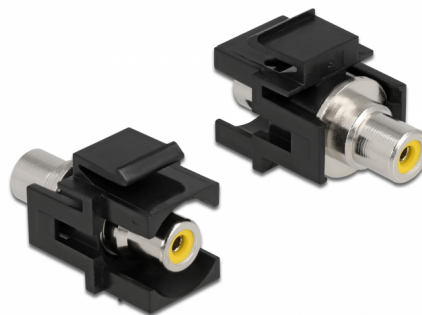

# Delock Módulo Keystone RCA hembra > RCA hembra amarillo / negro

## Descripción

Este módulo de Delock se puede usar para extender, por ejemplo, un cable estéreo. Con sus dimensiones estandarizadas se puede utilizar para una instalación de encaje sencilla en, por ejemplo, un panel de conexiones, una placa frontal o una caja de instalación en superficie.

## Detalles técnicos

- Conectores:
  - 1 x RCA hembra >
  - 1 x RCA hembra
- Marcado: amarillo
- Montaje empotrado en el panel frontal
- Para puertos de conexiones con 19,2 x 14,9 mm
- Carcasa color: negro
- Dimensiones (LxANxAL): aprox. 33,2 x 18,0 x 22,3 mm

## Physical characteristics

Carcasa color:	negro
Longitud:	33.2 mm
Width:	18,0 mm
Height:	22,3 mm
Color:	amarillo