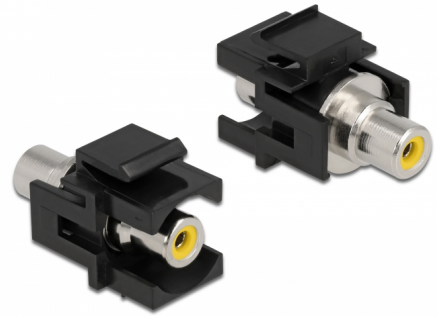

Delock Keystone modul RCA samice > RCA samice žlutá / černá

Popis

Tento modul značky Delock lze použít například k prodloužení stereofonního kabelu. Díky jeho normalizovaným rozměrům může být použit pro snadnou montáž např. do Keystone patchpanelové lišty nebo montážní krabice.

Číslo produktu 86740

EAN: 4043619867400

Země původu: Taiwan,
Republic of China

Balení: Plastová taška se zipem

Technické detaily

- Konektor:
 - 1 x RCA (cinch) samice >
 - 1 x RCA (cinch) samice
- Značení: žlutá
- Vestavná montáž na přední panel
- Pro porty Keystone s 19,2 x 14,9 mm
- Pouzdro barva: černá
- Rozměry (DxŠxV): cca. 33,2 x 18,0 x 22,3 mm

Obsah balení

- Keystone modul

General

Mounting type:	Keystone modul
----------------	----------------

Interface

Externí:	1 x RCA (cinch) samice
Interní:	1 x RCA (cinch) samice

Physical characteristics

Pouzdro barva:	černá
Délka:	33.2 mm
Width:	18,0 mm
Height:	22,3 mm
Barva:	žlutá