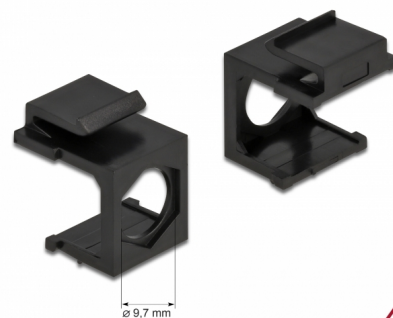

Delock Coperchio Keystone nero con foro da 9,7 mm 4 pezzi

Descrizione

Questo coperchio Keystone Delock può essere utilizzato, ad esempio, per il montaggio dei connettori. Con le sue dimensioni standard, può essere utilizzato per un facile montaggio a incastro, ad esempio in un sezionatore Keystone, un frontalino o una custodia da esterno.

4 x

Articolo n. 86739

EAN: 4043619867394

Paese di origine: Taiwan,
Republic of China

Pacchetto: Sacchetto in
plastica con cerniera

Dettagli tecnici

- Per porte keystone con 19,2 x 14,9 mm
- Foro da 9,7 mm
- Colore: nero
- Dimensioni (LxPxA): ca. 17,3 x 16,3 x 22,3 mm

Contenuto della confezione

- 4 x custodia Keystone

Immagini

General

Mounting type:	Modulo keystone
----------------	-----------------

Physical characteristics

Custodia colore:	nero
Lunghezza:	17,3 mm
Width:	16,3 mm
Height:	22,3 mm