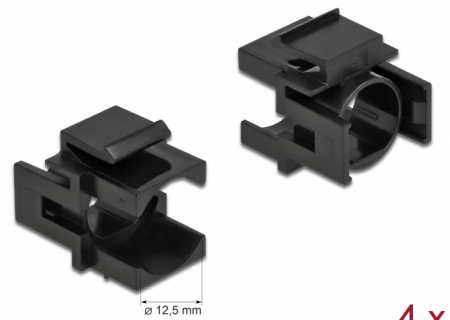

Delock Osłona Keystone czarny z otworem 12,5 mm 4 szt.

Opis

Osłona Delock nadaje się do montowania złączy. Dzięki ustandaryzowanym wymiarom, może być on używany do łatwego montażu poprzez zatrzaśnięcie, np. w patch panelu, na płycie przedniej lub w natynkowej puszcze montażowej.

4 x

Numer artykułu 86738

EAN: 4043619867387

Kraj pochodzenia:
Taiwan, Republic of
China

Opakowanie: Torba na
zamek błyskawiczny

Szczegóły techniczne

- Dla portów keystone z 19,2 x 14,9 mm
- Otwór 12,5 mm
- Kolor: czarny
- Wymiary (DxSxW): ok. 24,0 x 18,2 x 22,3 mm

Zawartość opakowania

- 4 x osłona Keystone

Zdjęcia

General

Mounting type:	Moduł keystone
----------------	----------------

Physical characteristics

Obudowa kolor:	czarny
Długość:	24 mm
Width:	18,2 mm
Height:	22,3 mm