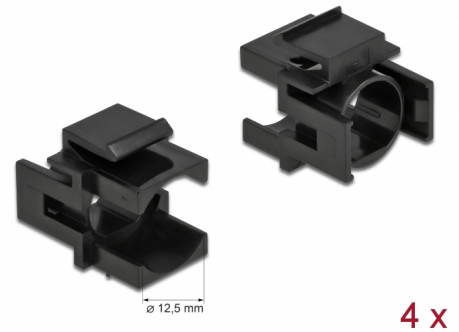

Delock Keystone poklopac crno s 12,5 mm rupom, 4 komada

Opis

Ovaj Keystone poklopac tvrtke Delock može se koristiti npr. Za montažne spojnike. Uz standardizirane mjere, može se koristiti za laku ugradnju na primjerice Keystone prednju ploču ili kutiju za površinsko ugrađivanje.

Predmet br. 86738

EAN: 4043619867387

Zemlja podrijetla: Taiwan,
Republic of China

Pakiranje: Plastična
vrećica sa zip zatvaračem

Tehnički podaci

- Za Keystone priključke dimenzija 19,2 x 14,9 mm
- Rupa od 12,5 mm
- Boja: crno
- Mjere (DxŠxV): oko 24,0 x 18,2 x 22,3 mm

Sadržaj pakiranja

- 4 x Keystone poklopca

Slike

General

Mounting type:	Keystone modul
----------------	----------------

Physical characteristics

Kućiče boja:	crne
Duljina:	24 mm
Width:	18,2 mm
Height:	22,3 mm