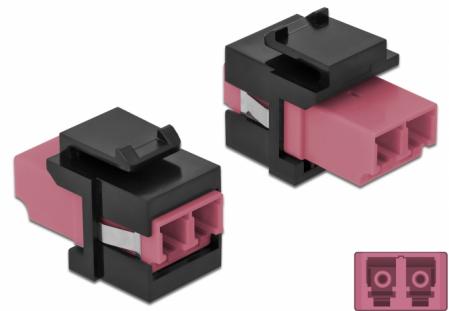

# Delock Keystone-modul LC Duplex hona till LC Duplex hona violett / svart

## Beskrivning

Denna modul från Delock kan användas för att utöka optiska fiberkablar. Tack vare sina standardmått kan den användas för enkel montering som knäpps på plats i t.ex. en Keystone-patchpanel, frontplatta eller extern monteringsbox.

## Specifikationer

- Anslutning:
  - 1 x LC Duplex hona >
  - 1 x LC Duplex hona
- Färg: violett
- För multimodfiber
- Insättningsdämpning < 0,3 dB
- Dammskydd
- För Keystone-portar med 19,2 x 14,9 mm
- Hölje färg: svart
- Mått (LxBxH): ca 29,2 x 16,5 x 21,9 mm

## Physical characteristics

Hölje färg:	svart
Längd:	29.2 mm
Width:	16,5 mm
Height:	21,9 mm
Färg:	violett