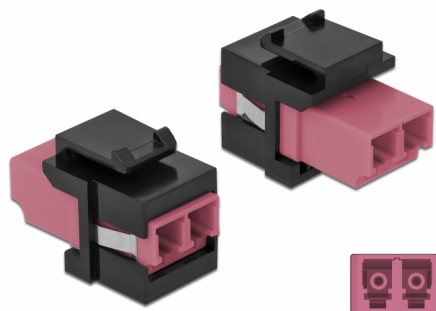

Delock Modul Keystone, LC Duplex mamă la LC Duplex mamă violet / negru

Descriere scurta

Acest modul de la Delock poate fi folosit pentru extinderea cablurilor de fibră optică. Grație dimensiunilor standard, acesta poate fi folosit pentru montare ușoară prin fixare, de exemplu într-un panou Keystone, pe o placă de suprafață sau într-o casetă montată pe o suprafață.

Nr. 86721

EAN: 4043619867219

Țara de origine: China

Pachet: Pungă din plastic
cu închidere tip fermoar

Detalii tehnice

- Conectori:
  - 1 x LC Duplex mamă >
  - 1 x LC Duplex mamă
- Culoare: violet
- Pentru fibră multi-mod
- Pierdere introducere < 0,3 dB
- Huse antipraf
- Pentru porturi Keystone de 19,2 x 14,9 mm
- Carcasa uloare: negru
- Dimensiunii (LxIxÎ): aprox. 29,2 x 16,5 x 21,9 mm

Cerinte de sistem

- Un port tată LC Duplex liber