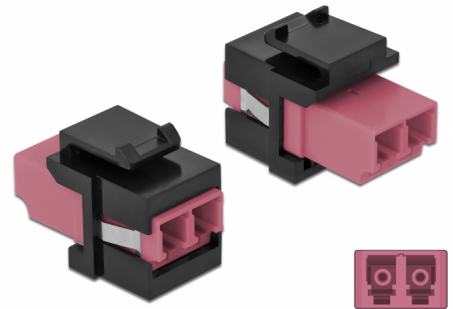

# Delock Keystone modul LC Duplex ženski na LC Duplex ženski ljubičasta / crno

## Opis

Ovaj Delock modul može se koristiti za produživanje kabela s optičkim vlaknima. Uz standardizirane mjere, može se koristiti za laku ugradnju na primjerice Keystone prednju ploču ili kutiju za površinsko ugrađivanje.

## Tehnički podaci

- Priključak:
  - 1 x LC Duplex ženski >
  - 1 x LC Duplex ženski
- Boja: ljubičasta
- Za vlakna za više načina rada
- Gubitak na spoju < 0,3 dB
- Zaštita od prašine
- Za Keystone priključke dimenzija 19,2 x 14,9 mm
- Kućište boja: crno
- Mjere (DxŠxV): oko 29,2 x 16,5 x 21,9 mm

## Preduvjeti sustava

- Slobodan LC Duplex muški priključak