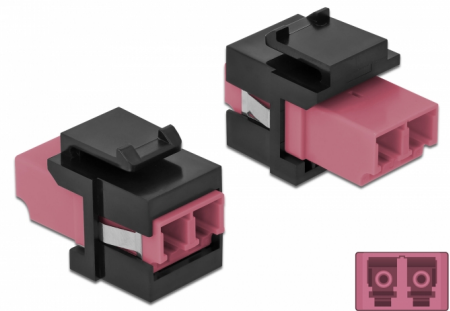

Delock Modulo Keystone LC Duplex femmina per LC Duplex femmina viola / nero

Descrizione

Questo modulo Delock può essere utilizzato per estendere cavi in fibra ottica. Con le sue dimensioni standard, può essere utilizzato per un facile montaggio a incastro, ad esempio in un sezionatore Keystone, un frontalino o una custodia da esterno.

Articolo n. 86721

EAN: 4043619867219

Paese di origine: China

Pacchetto: Sacchetto in plastica con cerniera

Dettagli tecnici

- Connettori:
 - 1 x LC Duplex femmina >
 - 1 x LC Duplex femmina
- Colore: viola
- Per fibra a più modalità
- Perdita di inserzione < 0,3 dB
- Coperture contro la polvere
- Per porte keystone con 19,2 x 14,9 mm
- Custodia colore: nero
- Dimensioni (LxPxA): ca. 29,2 x 16,5 x 21,9 mm

Requisiti di sistema

- Una porta LC Duplex femmina libera

Contenuto della confezione

- Modulo keystone

Immagini

General

| | |
|----------------|-----------------|
| Mounting type: | Modulo keystone |
|----------------|-----------------|

Interface

| | |
|---------------|---------------|
| Connettore 1: | 1 x LC Duplex |
| Connettore 2: | 1 x LC Duplex |

Physical characteristics

| | |
|------------------|---------|
| Custodia colore: | nero |
| Lunghezza: | 29.2 mm |
| Width: | 16,5 mm |
| Height: | 21,9 mm |
| Colour: | viola |