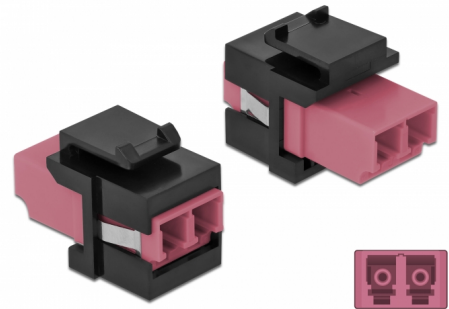

Delock Μονάδα Keystone με LC Duplex θηλυκό προς LC Duplex θηλυκό βιολετί / μαύρο

Περιγραφή

Αυτή η μονάδα από τη Delock μπορεί να χρησιμοποιηθεί για την επέκταση καλωδίων οπτικών ινών. Με τυποποιημένες διαστάσεις μπορεί να χρησιμοποιηθεί για την εύκολη συμπληρωματική στερέωση σε π.χ. πίνακα ηλεκτρικών συνδέσεων Keystone, πλάκα πρόσοψης ή κουτί στερέωσης επιφάνειας.

Αρ. προϊόντος 86721

EAN: 4043619867219

Χώρα προέλευσης: China

Συσκευασία: Τσαντάκι με φερμουάρ

Προδιαγραφές

- Συνδετήρας:
 - 1 x LC Duplex θηλυκό >
 - 1 x LC Duplex θηλυκό
- Χρώμα: βιολετί
- Για πολυτροπική ίνα
- Απώλεια παρεμβολής < 0,3 dB
- Προστατευτικά σκόνης
- Για θύρες Keystone με 19,2 x 14,9 mm
- Περιβλήμα Χρώμα: μαύρο
- Διαστάσεις (ΜxΠxΥ): περ. 29,2 x 16,5 x 21,9 mm

Απαιτήσεις συστήματος

- Μια ελεύθερη αρσενική θύρα LC Duplex

Περιεχόμενα συσκευασίας

- Μονάδα Keystone

Εικόνες

General

Mounting type:	Μονάδα Keystone
----------------	-----------------

Interface

Συνδετήρας 1:	1 x LC Duplex
Συνδετήρας 2:	1 x LC Duplex

Physical characteristics

Περίβλημα Χρώμα:	μαύρο
Μήκος:	29.2 mm
Width:	16,5 mm
Height:	21,9 mm
Χρώμα:	βιολετί