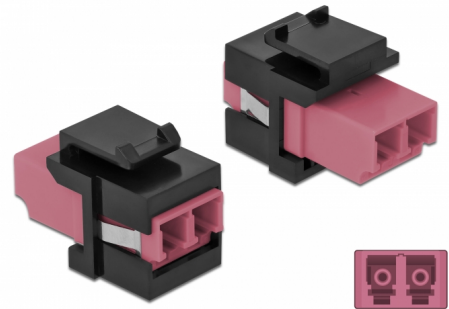

# Delock Keystone modul LC Duplex samice na LC Duplex samice fialová / černá

## Popis

Tento modul od Delocku může být použit k prodloužení optických kabelů. Díky jeho normalizovaným rozměrům může být použit pro snadnou montáž např. do Keystone patchpanelové lišty nebo montážní krabice.

## Technické detaily

- Konektor:
  - 1 x LC Duplex samice >
  - 1 x LC Duplex samice
- Barva: fialová
- Pro Multimód optiku
- Vložený útlum < 0,3 dB
- Prachová zásepka
- Pro porty Keystone s 19,2 x 14,9 mm
- Pouzdro barva: černá
- Rozměry (DxŠxV): cca. 29,2 x 16,5 x 21,9 mm

## Physical characteristics

Pouzdro barva:	černá
Délka:	29.2 mm
Width:	16,5 mm
Height:	21,9 mm
Barva:	fialová