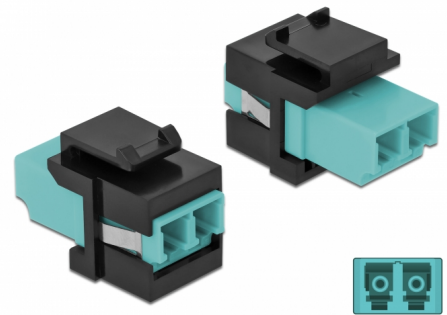

Delock Keystone-modul LC Duplex hona till LC Duplex hona aqua / svart

Beskrivning

Denna modul från Delock kan användas för att utöka optiska fiberkablar. Tack vare sina standardmått kan den användas för enkel montering som knäpps på plats i t.ex. en Keystone-patchpanel, frontplatta eller extern monteringsbox.

Artikelnummer 86720

EAN: 4043619867202

Ursprungsland: China

Paket: Zippåse

Specifikationer

- Anslutning:
 - 1 x LC Duplex hona >
 - 1 x LC Duplex hona
- Färg: aqua
- För multimodfiber
- Insättningsdämpning < 0,3 dB
- Dammskydd
- För Keystone-portar med 19,2 x 14,9 mm
- Hölje färg: svart
- Mått (LxBxH): ca 29,2 x 16,5 x 21,9 mm

Systemkrav

- En ledig LC Duplex-port hane

Paketets innehåll

- Keystone-modul

Bilder

General

Mounting type:	Keystone-modul
----------------	----------------

Interface

Kontakt 1:	1 x LC Duplex
Kontakt 2:	1 x LC Duplex

Physical characteristics

Hölje färg:	svart
Längd:	29.2 mm
Width:	16,5 mm
Height:	21,9 mm
Färg:	aqua