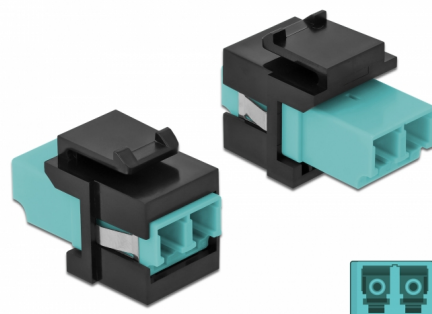

Delock Modul Keystone, LC Duplex mamă la LC Duplex mamă aqua / negru

Descriere scurta

Acest modul de la Delock poate fi folosit pentru extinderea cablurilor de fibră optică. Grație dimensiunilor standard, acesta poate fi folosit pentru montare ușoară prin fixare, de exemplu într-un panou Keystone, pe o placă de suprafață sau într-o casetă montată pe o suprafață.

Nr. 86720

EAN: 4043619867202

Țara de origine: China

Pachet: Pungă din plastic
cu închidere tip fermoar

Detalii tehnice

- Conectori:
  - 1 x LC Duplex mamă >
  - 1 x LC Duplex mamă
- Culoare: aqua
- Pentru fibră multi-mod
- Pierdere introducere < 0,3 dB
- Huse antipraf
- Pentru porturi Keystone de 19,2 x 14,9 mm
- Carcasa uloare: negru
- Dimensiunii (LxIxÎ): aprox. 29,2 x 16,5 x 21,9 mm

Cerinte de sistem

- Un port tată LC Duplex liber