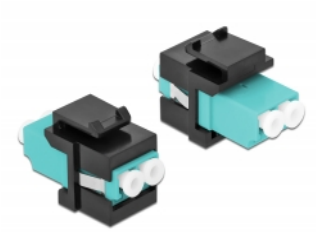

Delock Moduł Keystone LC Duplex żeńskie do LC Duplex żeńskie morski / czarny

Opis

Ten moduł firmy Delock można używać w celu rozbudowy okablowania światłowodowego. Dzięki ustandaryzowanym wymiarom, może być on używany do łatwego montażu poprzez zatrzaśnięcie, np. w patch panelu, na płycie przedniej lub w natynkowej puszcze montażowej.

Numer artykułu 86720

EAN: 4043619867202

Kraj pochodzenia: China

Opakowanie: Torba na zamek błyskawiczny

Szczegóły techniczne

- Złącze:
 - 1 x LC Duplex żeński >
 - 1 x LC Duplex żeński
- Kolorystyka: morski
- Dla światłowodów wielomodowych
- Tłumienność < 0,3 dB
- Osłony przeciwkurzowe
- Dla portów keystone z 19,2 x 14,9 mm
- Obudowa kolor: czarny
- Wymiary (DxSxW): ok. 29,2 x 16,5 x 21,9 mm

Wymagania systemowe

- Wolne gniazdo męskie LC Duplex

Zawartość opakowania

- Moduł keystone

Zdjęcia

General

Mounting type:	Moduł keystone
----------------	----------------

Interface

Złącze 1:	1 x LC Duplex
Złącze 2:	1 x LC Duplex

Physical characteristics

Obudowa kolor:	czarny
Długość:	29.2 mm
Width:	16,5 mm
Height:	21,9 mm
Kolor:	aqua