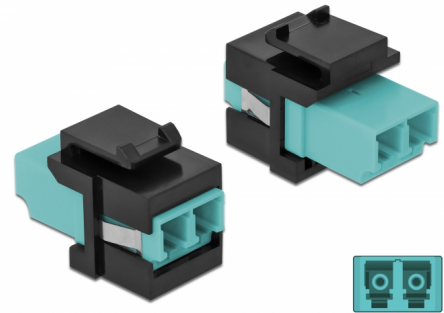

# Delock Keystone modul LC Duplex ženski na LC Duplex ženski akvamarin / crno

## Opis

Ovaj Delock modul može se koristiti za produživanje kabela s optičkim vlaknima. Uz standardizirane mjere, može se koristiti za laku ugradnju na primjerice Keystone prednju ploču ili kutiju za površinsko ugrađivanje.

## Tehnički podaci

- Priključak:
  - 1 x LC Duplex ženski >
  - 1 x LC Duplex ženski
- Boja: akvamarin
- Za vlakna za više načina rada
- Gubitak na spoju < 0,3 dB
- Zaštita od prašine
- Za Keystone priključke dimenzija 19,2 x 14,9 mm
- Kućište boja: crno
- Mjere (DxŠxV): oko 29,2 x 16,5 x 21,9 mm

## Preduvjeti sustava

- Slobodan LC Duplex muški priključak