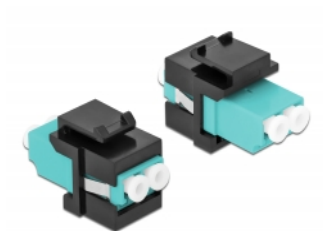

Sadržaj pakiranja

- Keystone modul

Slike