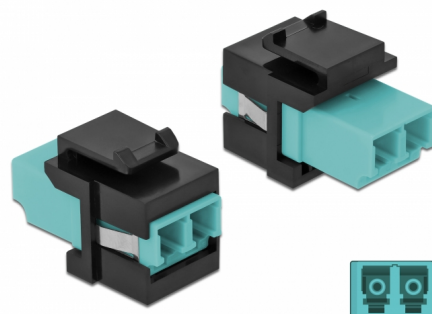

Delock Modulo Keystone LC Duplex femmina per LC Duplex femmina azzurro / nero

Descrizione

Questo modulo Delock può essere utilizzato per estendere cavi in fibra ottica. Con le sue dimensioni standard, può essere utilizzato per un facile montaggio a incastro, ad esempio in un sezionatore Keystone, un frontalino o una custodia da esterno.

Articolo n. 86720

EAN: 4043619867202

Paese di origine: China

Pacchetto: Sacchetto in plastica con cerniera

Dettagli tecnici

- Connettori:
 - 1 x LC Duplex femmina >
 - 1 x LC Duplex femmina
- Colore: azzurro
- Per fibra a più modalità
- Perdita di inserzione < 0,3 dB
- Coperture contro la polvere
- Per porte keystone con 19,2 x 14,9 mm
- Custodia colore: nero
- Dimensioni (LxPxA): ca. 29,2 x 16,5 x 21,9 mm

Requisiti di sistema

- Una porta LC Duplex femmina libera

Contenuto della confezione

- Modulo keystone

Immagini

General

Mounting type:	Modulo keystone
----------------	-----------------

Interface

Connettore 1:	1 x LC Duplex
Connettore 2:	1 x LC Duplex

Physical characteristics

Custodia colore:	nero
Lunghezza:	29.2 mm
Width:	16,5 mm
Height:	21,9 mm
Colour:	aqua