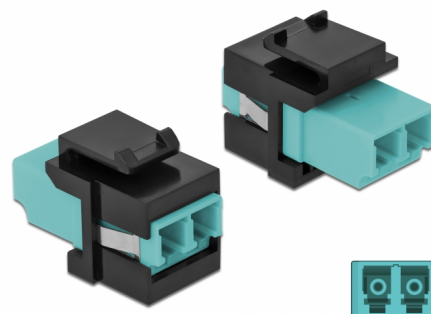

Delock Keystone modul LC Duplex samice na LC Duplex samice aqua / černá

Popis

Tento modul od Delocku může být použit k prodloužení optických kabelů. Díky jeho normalizovaným rozměrům může být použit pro snadnou montáž např. do Keystone patchpanelové lišty nebo montážní krabice.

Číslo produktu 86720

EAN: 4043619867202

Země původu: China

Balení: Plastová taška se zipem

Technické detaily

- Konektor:
 - 1 x LC Duplex samice >
 - 1 x LC Duplex samice
- Barva: aqua
- Pro Multimód optiku
- Vložený útlum < 0,3 dB
- Prachová zásepka
- Pro porty Keystone s 19,2 x 14,9 mm
- Pouzdro barva: černá
- Rozměry (DxŠxV): cca. 29,2 x 16,5 x 21,9 mm

Systémové požadavky

- Volný port LC Duplex samec

Obsah balení

- Keystone modul

Příslušenství

General

Mounting type:	Keystone modul
----------------	----------------

Interface

Konektor 1:	1 x LC Duplex
Konektor 2:	1 x LC Duplex

Physical characteristics

Pouzdro barva:	černá
Délka:	29.2 mm
Width:	16,5 mm
Height:	21,9 mm
Barva:	aqua