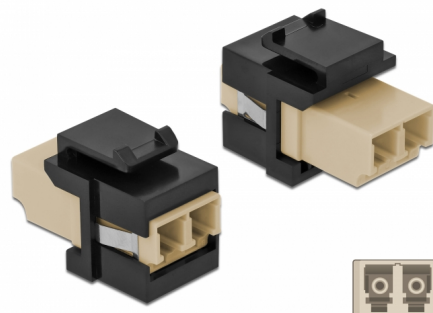

Delock Modul Keystone, LC Duplex mamă la LC Duplex mamă bej / negru

Descriere scurta

Acest modul de la Delock poate fi folosit pentru extinderea cablurilor de fibră optică. Grație dimensiunilor standard, acesta poate fi folosit pentru montare ușoară prin fixare, de exemplu într-un panou Keystone, pe o placă de suprafață sau într-o casetă montată pe o suprafață.

**Nr. 86719**

EAN: 4043619867196

Țara de origine: China

Pachet: Pungă din plastic
cu închidere tip fermoar

Detalii tehnice

- Conectori:
 - 1 x LC Duplex mamă >
 - 1 x LC Duplex mamă
- Culoare: bej
- Pentru fibră multi-mod
- Pierdere introducere < 0,3 dB
- Huse antipraf
- Pentru porturi Keystone de 19,2 x 14,9 mm
- Carcasa uloare: negru
- Dimensiunii (LxIxÎ): aprox. 29,2 x 16,5 x 21,9 mm

Cerinte de sistem

- Un port tată LC Duplex liber

Pachetul contine

- Modul tip Keystone

Imagini

General

Mounting type:	Modul tip Keystone
----------------	--------------------

Interface

Conector 1:	1 x LC Duplex
Conector 2:	1 x LC Duplex

Physical characteristics

Carcasa uloare:	negru
Lungime:	29.2 mm
Width:	16,5 mm
Height:	21,9 mm
Colour:	bej