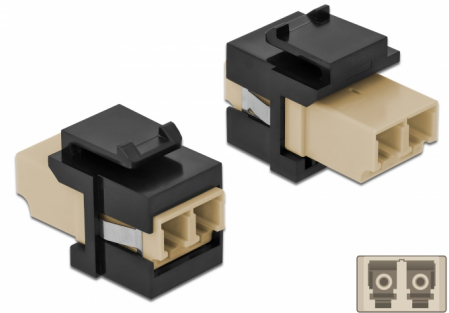

# Delock Keystone modul LC Duplex ženski na LC Duplex ženski bež / crno

## Opis

Ovaj Delock modul može se koristiti za produživanje kabela s optičkim vlaknima. Uz standardizirane mjere, može se koristiti za laku ugradnju na primjerice Keystone prednju ploču ili kutiju za površinsko ugrađivanje.

## Tehnički podaci

- Priključak:
  - 1 x LC Duplex ženski >
  - 1 x LC Duplex ženski
- Boja: bež
- Za vlakna za više načina rada
- Gubitak na spoju < 0,3 dB
- Zaštita od prašine
- Za Keystone priključke dimenzija 19,2 x 14,9 mm
- Kućište boja: crno
- Mjere (DxŠxV): oko 29,2 x 16,5 x 21,9 mm

## Preduvjeti sustava

- Slobodan LC Duplex muški priključak