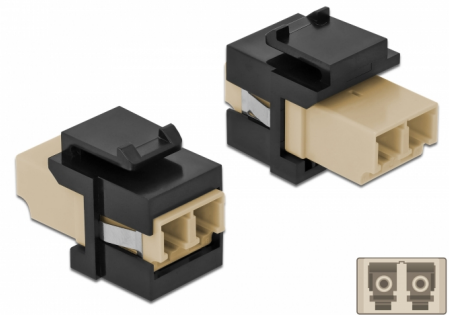

Delock Modulo Keystone LC Duplex femmina per LC Duplex femmina beige / nero

Descrizione

Questo modulo Delock può essere utilizzato per estendere cavi in fibra ottica. Con le sue dimensioni standard, può essere utilizzato per un facile montaggio a incastro, ad esempio in un sezionatore Keystone, un frontalino o una custodia da esterno.

Articolo n. 86719

EAN: 4043619867196

Paese di origine: China

Pacchetto: Sacchetto in plastica con cerniera

Dettagli tecnici

- Connettori:
 - 1 x LC Duplex femmina >
 - 1 x LC Duplex femmina
- Colore: beige
- Per fibra a più modalità
- Perdita di inserzione < 0,3 dB
- Coperture contro la polvere
- Per porte keystone con 19,2 x 14,9 mm
- Custodia colore: nero
- Dimensioni (LxPxA): ca. 29,2 x 16,5 x 21,9 mm

Requisiti di sistema

- Una porta LC Duplex femmina libera

Contenuto della confezione

- Modulo keystone

Immagini

General

Mounting type:	Modulo keystone
----------------	-----------------

Interface

Connettore 1:	1 x LC Duplex
Connettore 2:	1 x LC Duplex

Physical characteristics

Custodia colore:	nero
Lunghezza:	29.2 mm
Width:	16,5 mm
Height:	21,9 mm
Colour:	beige