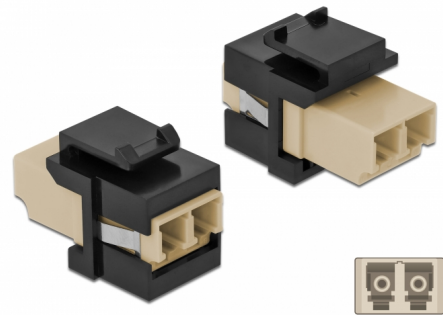

Delock Μονάδα Keystone με LC Duplex θηλυκό προς LC Duplex θηλυκό μπεζ / μαύρο

Περιγραφή

Αυτή η μονάδα από τη Delock μπορεί να χρησιμοποιηθεί για την επέκταση καλωδίων οπτικών ινών. Με τυποποιημένες διαστάσεις μπορεί να χρησιμοποιηθεί για την εύκολη συμπληρωματική στερέωση σε π.χ. πίνακα ηλεκτρικών συνδέσεων Keystone, πλάκα πρόσοψης ή κουτί στερέωσης επιφάνειας.

Αρ. προϊόντος 86719

EAN: 4043619867196

Χώρα προέλευσης: China

Συσκευασία: Τσαντάκι με φερμουάρ

Προδιαγραφές

- Συνδετήρας:
 - 1 x LC Duplex θηλυκό >
 - 1 x LC Duplex θηλυκό
- Χρώμα: μπεζ
- Για πολυτροπική ίνα
- Απώλεια παρεμβολής < 0,3 dB
- Προστατευτικά σκόνης
- Για θύρες Keystone με 19,2 x 14,9 mm
- Περιβλήμα Χρώμα: μαύρο
- Διαστάσεις (ΜxΠxΥ): περ. 29,2 x 16,5 x 21,9 mm

Απαιτήσεις συστήματος

- Μια ελεύθερη αρσενική θύρα LC Duplex

Περιεχόμενα συσκευασίας

- Μονάδα Keystone

Εικόνες

General

| | |
|----------------|-----------------|
| Mounting type: | Μονάδα Keystone |
|----------------|-----------------|

Interface

| | |
|---------------|---------------|
| Συνδετήρας 1: | 1 x LC Duplex |
| Συνδετήρας 2: | 1 x LC Duplex |

Physical characteristics

| | |
|------------------|---------|
| Περίβλημα Χρώμα: | μαύρο |
| Μήκος: | 29.2 mm |
| Width: | 16,5 mm |
| Height: | 21,9 mm |
| Χρώμα: | μπεζ |