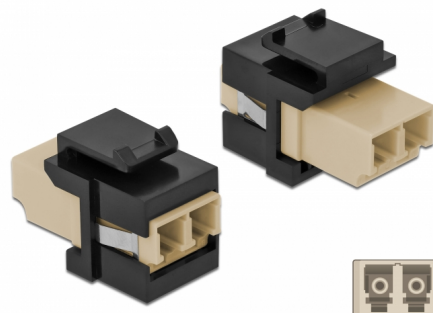

# Delock Keystone modul LC Duplex samice na LC Duplex samice šedá / černá

## Popis

Tento modul od Delocku může být použit k prodloužení optických kabelů. Díky jeho normalizovaným rozměrům může být použit pro snadnou montáž např. do Keystone patchpanelové lišty nebo montážní krabice.

## Technické detaily

- Konektor:
  - 1 x LC Duplex samice >
  - 1 x LC Duplex samice
- Barva: šedá
- Pro Multimód optiku
- Vložený útlum < 0,3 dB
- Prachová zásepka
- Pro porty Keystone s 19,2 x 14,9 mm
- Pouzdro barva: černá
- Rozměry (DxŠxV): cca. 29,2 x 16,5 x 21,9 mm

## Physical characteristics

Pouzdro barva:	černá
Délka:	29.2 mm
Width:	16,5 mm
Height:	21,9 mm
Barva:	šedá