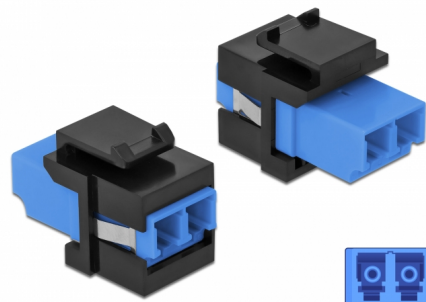

Delock Modul Keystone, LC Duplex mamă la LC Duplex mamă albastru / negru

Descriere scurta

Acest modul de la Delock poate fi folosit pentru extinderea cablurilor de fibră optică. Grație dimensiunilor standard, acesta poate fi folosit pentru montare ușoară prin fixare, de exemplu într-un panou Keystone, pe o placă de suprafață sau într-o casetă montată pe o suprafață.

**Nr. 86718**

EAN: 4043619867189

Țara de origine: China

Pachet: Pungă din plastic
cu închidere tip fermoar

Detalii tehnice

- Conectori:
 - 1 x LC Duplex mamă >
 - 1 x LC Duplex mamă
- Culoare: albastru
- Pentru fibră multi-mod
- Pierdere introducere < 0,2 dB
- Huse antipraf
- Pentru porturi Keystone de 19,2 x 14,9 mm
- Carcasa uloare: negru
- Dimensiunii (LxIxÎ): aprox. 29,2 x 16,5 x 21,9 mm

Cerinte de sistem

- Un port tată LC Duplex liber

Pachetul contine

- Modul tip Keystone

Imagini

General

Mounting type:	Modul tip Keystone
----------------	--------------------

Interface

Conector 1:	1 x LC Duplex
Conector 2:	1 x LC Duplex

Physical characteristics

Carcasa uloare:	negru
Lungime:	29.2 mm
Width:	16,5 mm
Height:	21,9 mm
Colour:	albastru